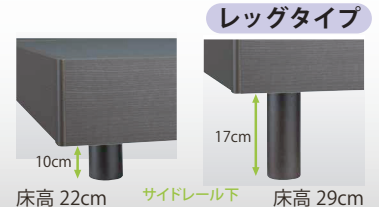

エーデル C T

WH BR DK

※マットレスは全てイメージです

POINT 1 豊富なバリエーション

3カラー、4サイズ、4ボトムで組合せ48通り

ボトム 引出し付 (ロータイプ/ハイタイプ)
レッグタイプ (ロータイプ/ハイタイプ)

POINT 2 薄型キャビネット

小物を置ける奥行6cmのキャビネットには便利な
スライドコンセントとLED照明付。

POINT 3 引出付

フルオープンスライドレール引出し

引出しタイプは開閉がスムーズ
で引出しが最後まで引き出せるフル
オープンスライドレール引出
2杯付。

引出し内寸 (cm) ロータイプ W88×D39×H12 (床高22cm)
ハイタイプ W88×D39×H19 (床高29cm)

POINT 4 お掃除ロボット対応

レッグタイプのサイ
ドレール下はお掃除
ロボットが入る高さ
(ロータイプ10cm/
ハイタイプ17cm)。

商品概要

カラー	ホホワイト (WH) ブラウン (BR) ダーク (DK)
フレーム主材	MDF プリント化粧合板
特長	日本製 F☆☆☆☆ LED照明 スライドコンセント

商品寸法 (cm)

フレーム価格 (税抜)

商品寸法 (cm)	商品寸法 (cm)	フレーム価格 (税抜)		
B X 2 2 0 (ロータイプ)	シングル	W 97 x L208 x H83 (床H22)	シングル	¥68,000
	セミダブル	W119 x L208 x H83 (床H22)	セミダブル	¥80,000
	ダブル	W139 x L208 x H83 (床H22)	ダブル	¥93,000
	ワイドダブル	W151 x L208 x H83 (床H22)	ワイドダブル	¥105,000
L G 2 2 0 (ロータイプ)	シングル	W 97 x L208 x H83 (床H22)	シングル	¥62,000
	セミダブル	W119 x L208 x H83 (床H22)	セミダブル	¥74,000
	ダブル	W139 x L208 x H83 (床H22)	ダブル	¥86,000
	ワイドダブル	W151 x L208 x H83 (床H22)	ワイドダブル	¥99,000
B X 2 9 0 (ハイタイプ)	シングル	W 97 x L208 x H83 (床H29)	シングル	¥74,000
	セミダブル	W119 x L208 x H83 (床H29)	セミダブル	¥86,000
	ダブル	W139 x L208 x H83 (床H29)	ダブル	¥99,000
	ワイドダブル	W151 x L208 x H83 (床H29)	ワイドダブル	¥111,000
L G 2 9 0 (ハイタイプ)	シングル	W 97 x L208 x H83 (床H29)	シングル	¥68,000
	セミダブル	W119 x L208 x H83 (床H29)	セミダブル	¥80,000
	ダブル	W139 x L208 x H83 (床H29)	ダブル	¥93,000
	ワイドダブル	W151 x L208 x H83 (床H29)	ワイドダブル	¥105,000